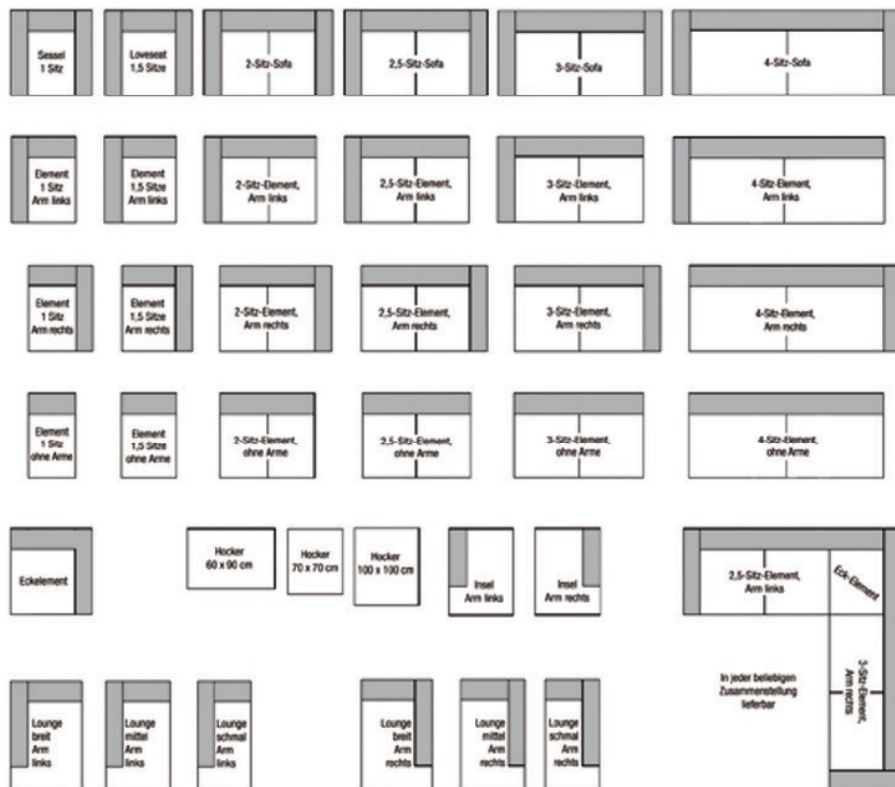

VERFÜGBARE/KOMBINIERBARE ELEMENTE